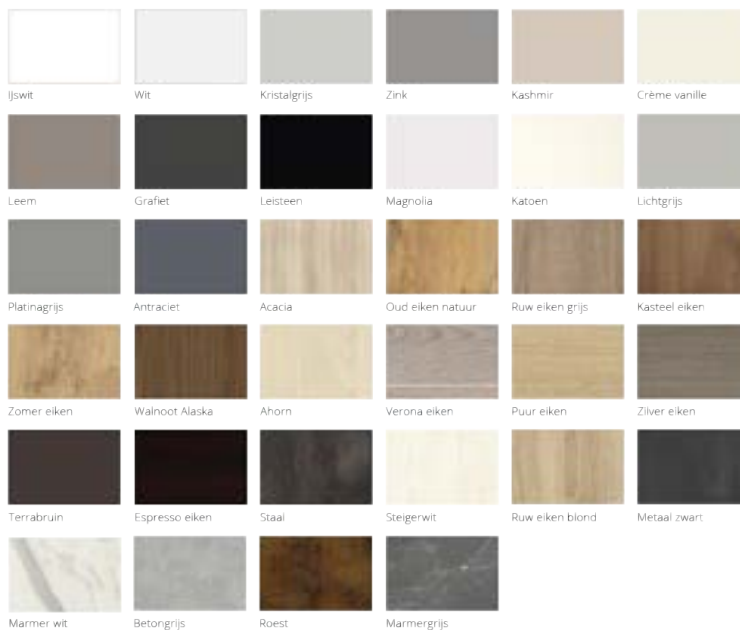

Kleurkeuze voor keukentype Atlas

Apparatuur

ETNA

* Kosteloos kan je ook kiezen voor een van de 5 kleuren uit onze Andes collectie. Dit is een melamine front met hoogglans afwerking.