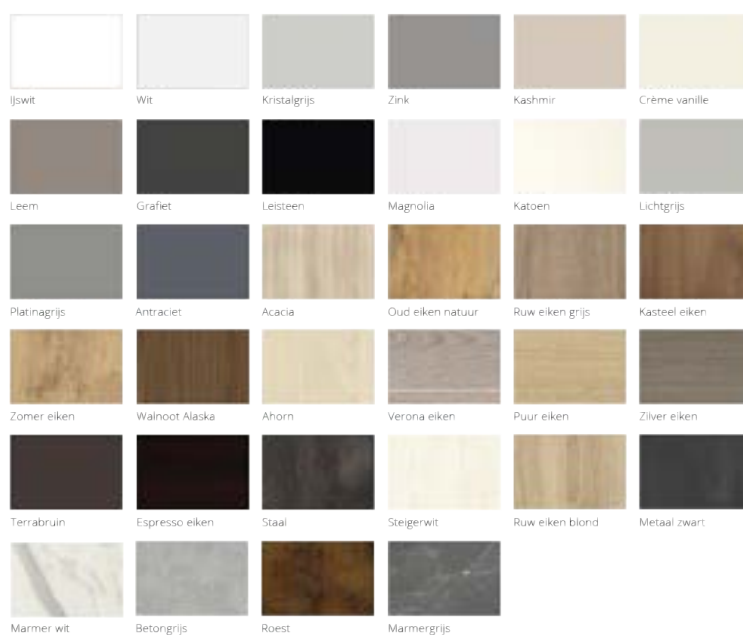

Kleurkeuze voor keukentype Atlas

Apparatuur

ETNA

* Kosteloos kan je ook kiezen voor een van de 5 kleuren uit onze Andes collectie. Dit is een melamine front met hoogglans afwerking.