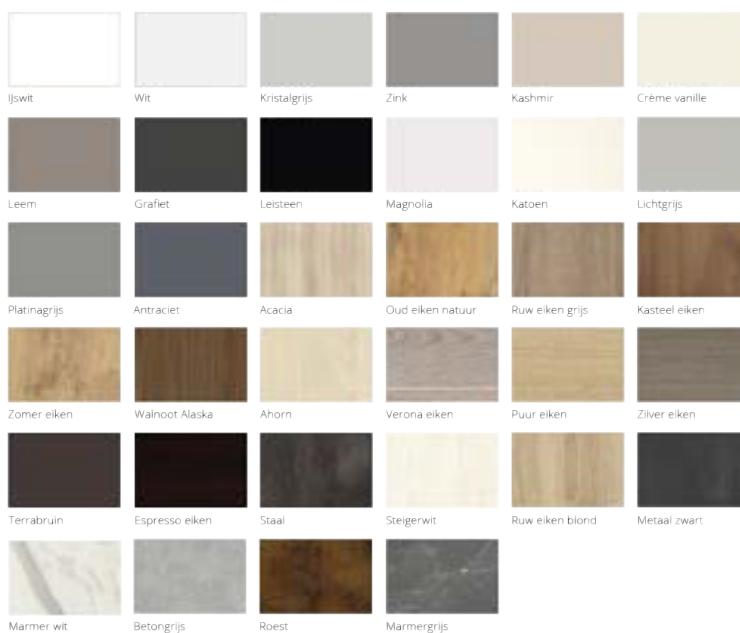

Kleurkeuze voor keukentype Atlas

Apparatuur

ETNA

* Kosteloos kan je ook kiezen voor een van de 5 kleuren uit onze Andes collectie. Dit is een melamine front met hoogglans afwerking.