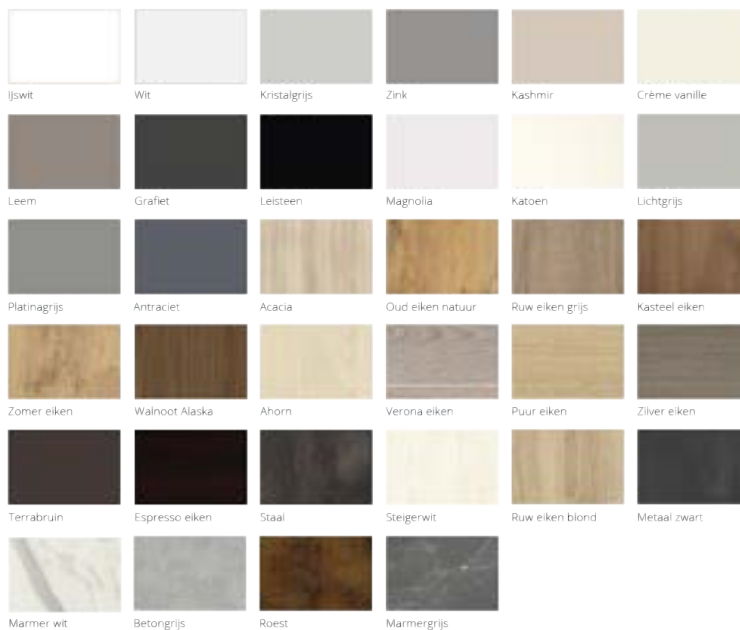

## Kleurkeuze voor keukentype Atlas

Apparatuur

**ETNA**

\* Kosteloos kan je ook kiezen voor een van de 5 kleuren uit onze Andes collectie. Dit is een melamine front met hoogglans afwerking.