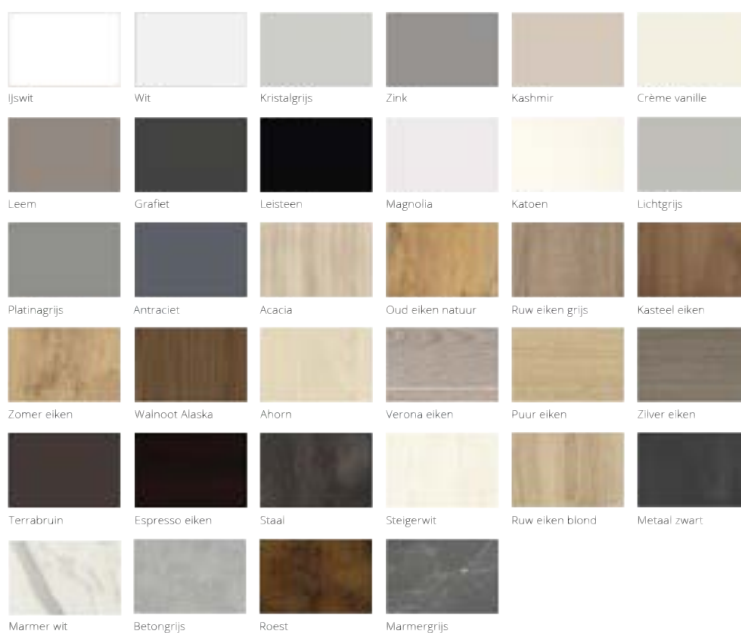

Kleurkeuze voor keukentype Atlas

Apparatuur

ETNA

* Kosteloos kan je ook kiezen voor een van de 5 kleuren uit onze Andes collectie. Dit is een melamine front met hoogglans afwerking.