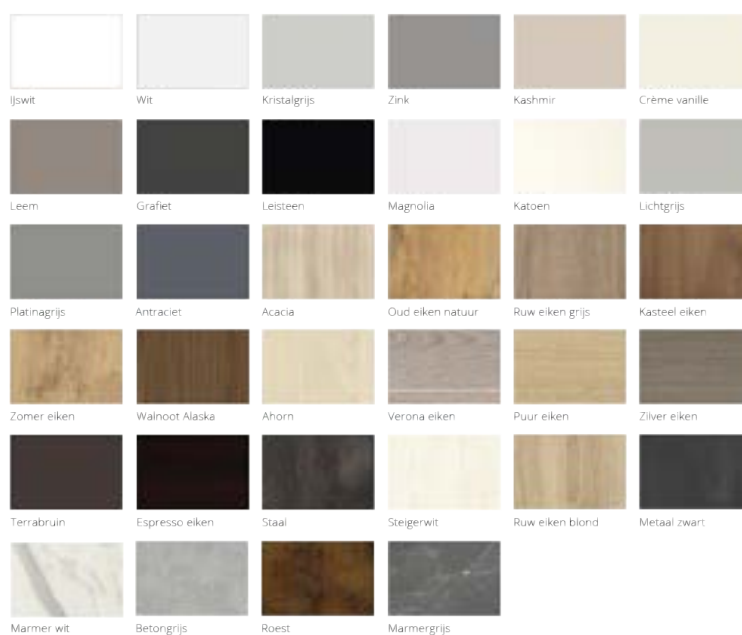

Kleurkeuze voor keukentype Atlas

Apparatuur

ETNA

* Kosteloos kan je ook kiezen voor een van de 5 kleuren uit onze Andes collectie. Dit is een melamine front met hoogglans afwerking.